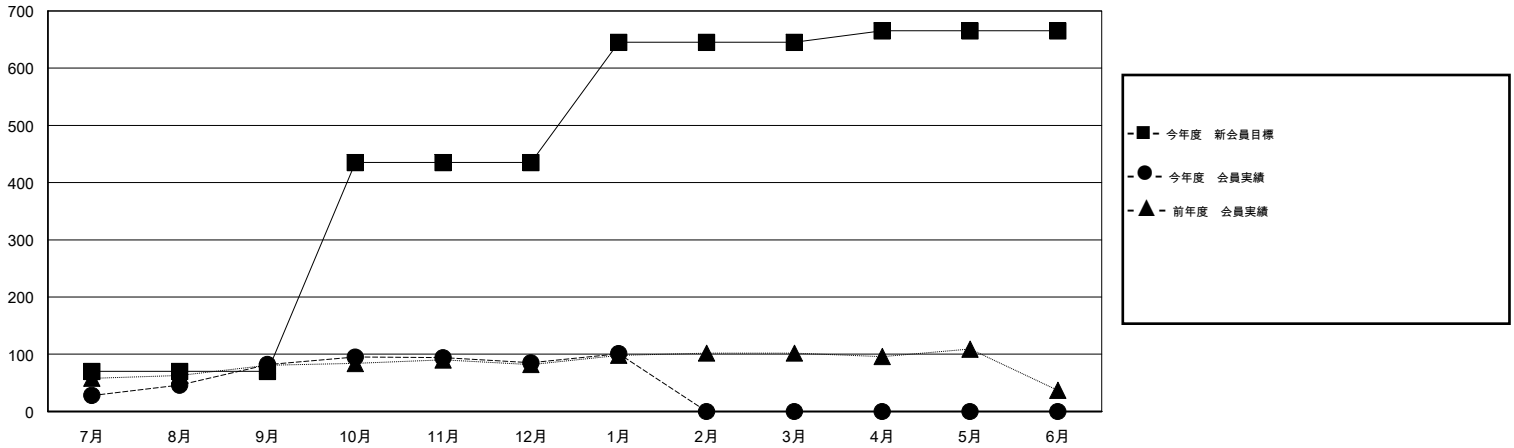

MONTHLY MEMBERSHIP PROGRESS REPORT

District 337 E

Results as of: 1/31/2016

GMT: Masayoshi Maruyama

地域 JAPAN

GMT会則地域 5-Jap

クラブ				
結果 : 2015-2016				
四半期	新クラブ目標	新クラブ	解散クラブ	純増 / 減
7月/8月/9月	0	0	0	0
10月/11月/12月	0	0	0	0
1月/2月/3月	2	0	0	0
4月/5月/6月	0	0	0	0

名				
結果 : 2015-2016				
四半期	新会員目標	チャーターメン バー / 新会員	退会者	純増 / 減
7月/8月/9月	70	110	28	82
10月/11月/12月	365	30	27	3
1月/2月/3月	210	23	7	16
4月/5月/6月	20	0	0	0

新クラブ目標及び実績累計

会員目標及び実績累計

解散クラブ: 0	39 CLUBS OF 57 一名以上の新会員を登録	男女別 男性 1,458 (82.42%) 女性 311 (17.58%)
退会者 物故会員 7 クラブ解散 0 その他 55 合計 62	健康診断データはこちら	家族会員 366 世帯主 168 世帯主以外 198